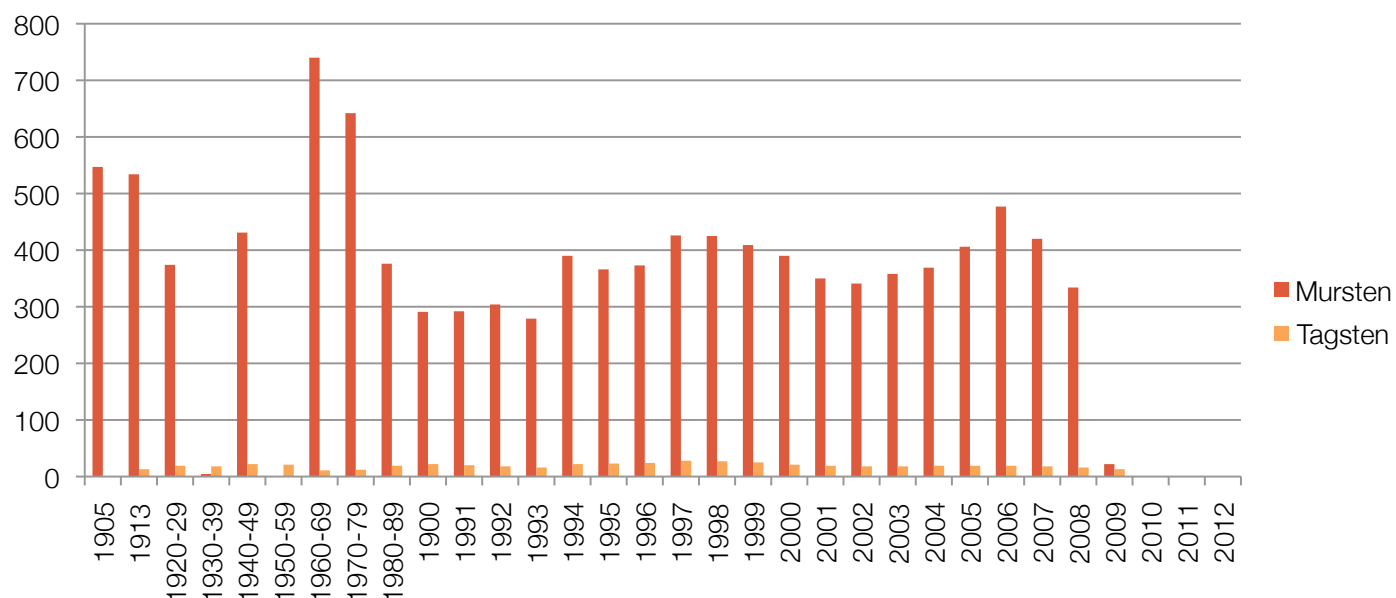

TEGLVÆRKERNES SALG

TEGLVÆRKERNES SALG

Årstal	MURSTEN	TAGSTEN
2005	547	?
2013	534	13
Årligt gennemsnit		
1920-29	374	19
1930-39	480	18
1940-49	431	22
1950-59	595	21
1960-69	740	11
1970-79	642	12
1980-89	376	19
1990	291	22
1991	292	20
1992	304	18
1993	279	16
1994	390	22
1995	366	23
1996	373	24
1997	426	28
1998	425	27
1999	409	25
2000	390	21
2001	350	19
2002	341	18
2003	358	18
2004	369	19
2005	406	19
2006	477	19
2007	420	18
2008	334	16
2009	222	13
2010	-	-
2011	-	-
2012	-	-